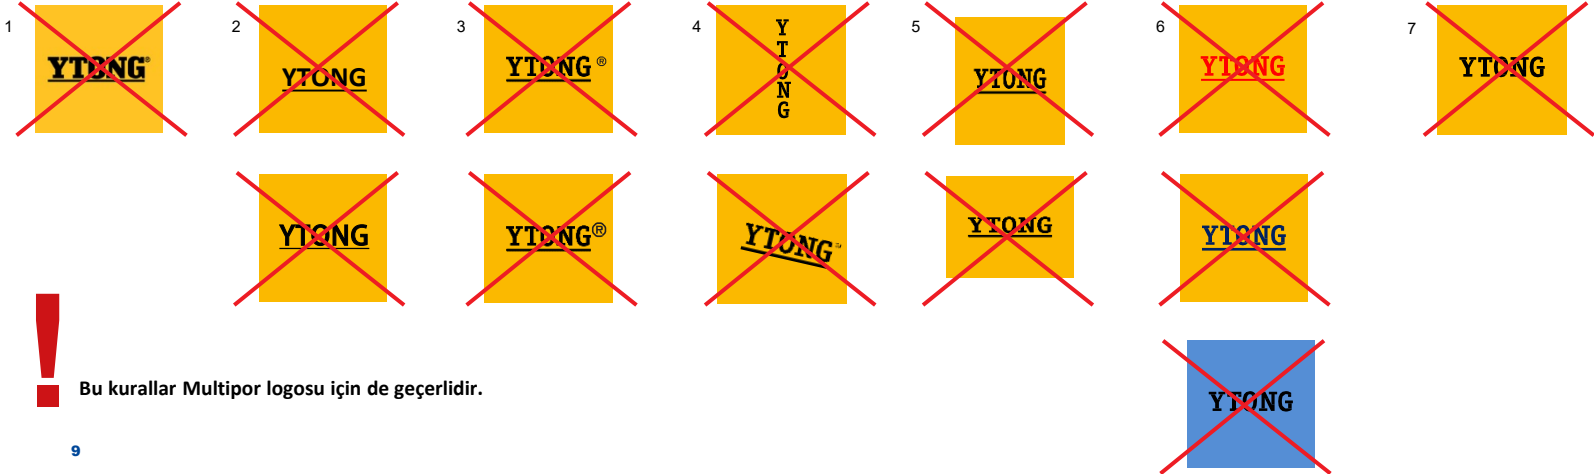

Logonun Hatalı Kullanımı

Yong logosu önceki sayfalarda belirtilen kurallar dahilinde kullanılır. Aksi kullanımlar yanlıştır. Yanlış kullanım örnekleri bu bölümde gösterilmiştir.

1. 1 Ocak 2023 itibarıyla eski logo kullanılmamalıdır.

2. Ytong logosunu oluşturan harflerin fontu özel olarak tasarlanmıştır, bilgisayar fontları ile benzerlik göstermez. Bu nedenle logo, bilgisayar fontları kullanılarak yazılamaz.

3. Ytong logosu "®" işareti ile 4. sayfada belirtilen kurallar dahilinde kullanılabilir. İşaretin konumu ve boyutu değiştirilemez, büyütülüp küçültülemez.

4. Ytong logosu, yatay olarak kullanılabilir. Çapraz ya da dikey kullanılamaz.

5. Logonun oranları bozulamaz, orantısız büyütülüp küçültülemez.

6. YTONG logosu 4. sayfada belirtilen renkler (sarı ve siyah) dışında kullanılmaz.

7. YTONG logosu çizgisiz kullanılamaz.