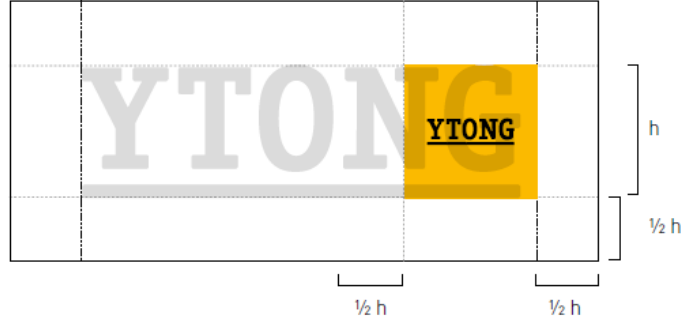

15 mm
Min. ölçü

YTONG

YTONG

Renkler

CMYK	0/30/100/0
RGB	251/186/0
HKS	5
Pantone	1235C
RAL	1003
Color-hex	# fbba00

Siyah Kullanım

CMYK	0/0/0/100
RGB	29/29/27
Pantone	Pantone 6C
RAL	9004
Color-hex	#1d1d1b