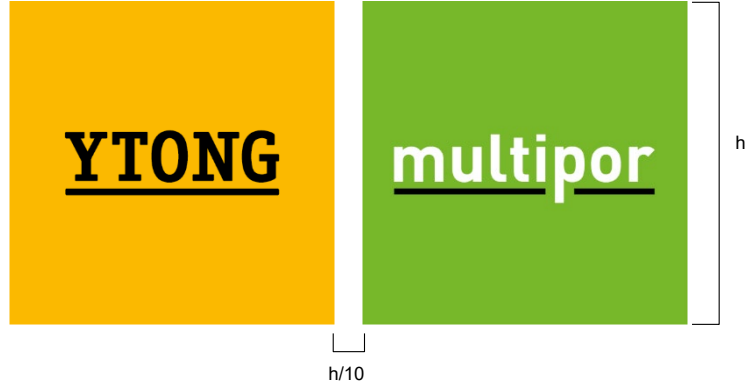

Siyah Kullanım

CMYK	0/0/0/100
RGB	29/29/27
Pantone	Pantone 6C
RAL	9004
Color-hex	#1d1d1b

0/0/0/100

15 mm
Min. ölçü

Logoların yan yana kullanımı

Ytong ve Multipor logosu yan yana kullanılacaksa Ytong logosu solda yer almalı, logolar arasındaki mesafe her zaman logo yüksekliğinin %10'u kadar olmalıdır.